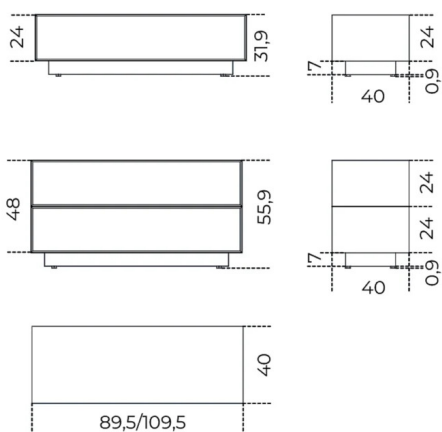

Stresa Box

Dainelli Studio
2026

Contenitore a cassetto per boiserie Mod. Stresa.

Struttura completamente rivestita, inclusi i frontali dei cassetti, in pelle fard nei colori del campionario con interno in laminato color grigio grafite.

Disponibile nelle versioni a cassetto singolo o doppio, con sistema di apertura push-pull.

Zoccolo in legno verniciato nero con piedini regolabili.

Cm (L x P x H)

89.5 x 40 x 32

109.5 x 40 x 32

89.5 x 40 x 56

109.5 x 40 x 56

Inches (L x P x H)

35 $\frac{1}{4}$ x 15 $\frac{3}{4}$ x 12 $\frac{3}{4}$

43 $\frac{1}{4}$ x 15 $\frac{3}{4}$ x 22 $\frac{1}{4}$